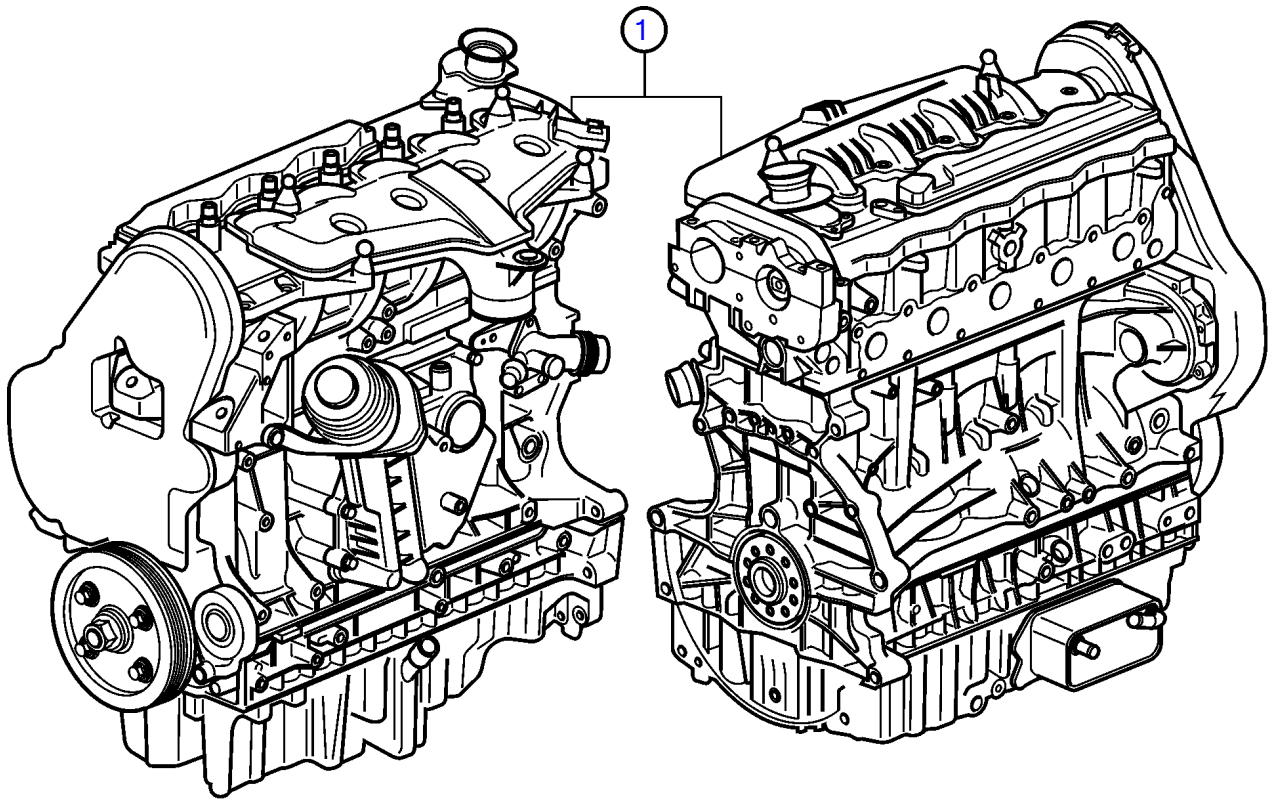

D3-110I-D, D3-110I-E, D3-140I-E, D3-140A-D, D3-140A-E, D3-150I-D, D3-150I-E, D3-170I-D, D3-170I-E, D3-170A-D, D3-170A-E, D3-200I-D, D3-200I-E, D3-200A-D, D3-200A-E, D3-220I-D, D3-220I-E, D3-220A-D, D3-220A-E

REF	PART NO.	QTY	DESCRIPTION	SEE SEC.	NOTES
1	3801382	1	Longblock engine		
2	31338169	1	Valve cover		
3	31251172	1	• Delivery pipe	35714	
4	31251173	1	• Delivery pipe	35714	
5	31251174	1	• Delivery pipe	35714	
6	31251175	1	• Delivery pipe	35714	
7	3819129	1	• Oil filler cap		
8	965181	2	• Flange screw		
9	21806510	1	• Lifting eye		Obsolete part
10	1678297	1	• Spacer sleeve	35658	
11	965193	1	• Flange screw	35658	
12	(21146441)	1	• Lifting eye		Obsolete part
13	955083	1	Cap plug		