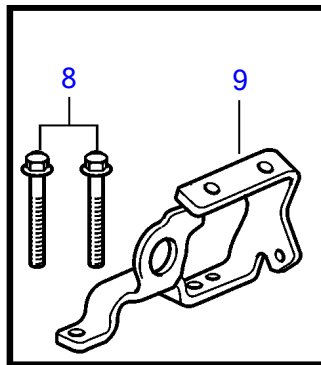

D3-110I-D, D3-110I-E, D3-140I-E, D3-140A-D, D3-140A-E, D3-150I-D, D3-150I-E, D3-170I-D, D3-170I-E, D3-170A-D, D3-170A-E, D3-200I-D, D3-200I-E, D3-200A-D, D3-200A-E, D3-220I-D, D3-220I-E, D3-220A-D, D3-220A-E

REF	PART NO.	QTY	DESCRIPTION	SEE SEC.	NOTES
1	3801382	1	Longblock engine		
2	31338169	1	Valve cover		
3	31251172	1	• Delivery pipe	35714	
4	31251173	1	• Delivery pipe	35714	
5	31251174	1	• Delivery pipe	35714	
6	31251175	1	• Delivery pipe	35714	
7	3819129	1	• Oil filler cap		
8	965181	2	• Flange screw		
9	21806510	1	• Lifting eye		Obsolete part
10	1678297	1	• Spacer sleeve	35658	
11	965193	1	• Flange screw	35658	
12	(21146441)	1	• Lifting eye		Obsolete part
13	955083	1	Cap plug		