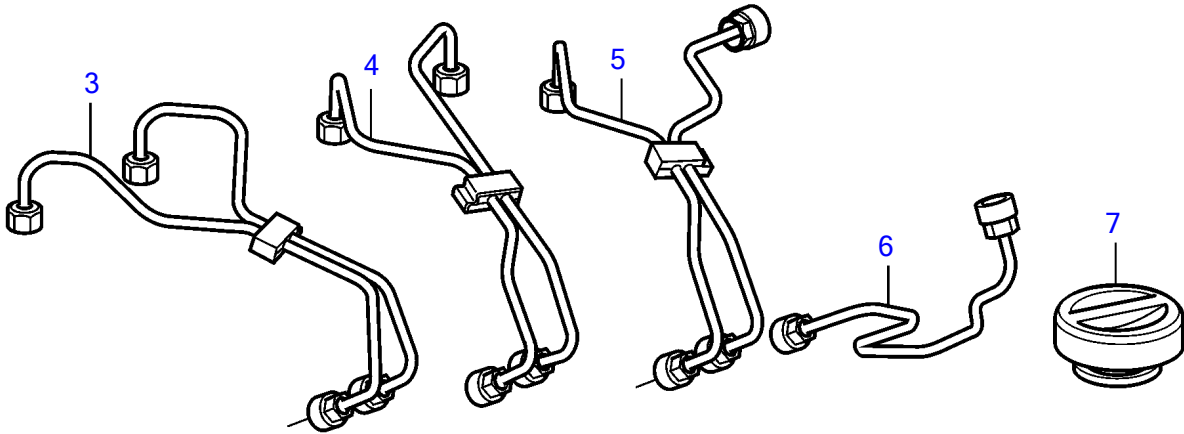

D3-110I-D, D3-110I-E, D3-140I-E, D3-140A-D, D3-140A-E, D3-150I-D, D3-150I-E, D3-170I-D, D3-170I-E, D3-170A-D, D3-170A-E, D3-200I-D, D3-200I-E, D3-200A-D, D3-200A-E, D3-220I-D, D3-220I-E, D3-220A-D, D3-220A-E

REF	PART NO.	QTY	DESCRIPTION	SEE SEC.	NOTES
1	3801382	1	Longblock engine		
2	31338169	1	Valve cover		
3	31251172	1	• Delivery pipe	35714	
4	31251173	1	• Delivery pipe	35714	
5	31251174	1	• Delivery pipe	35714	
6	31251175	1	• Delivery pipe	35714	
7	3819129	1	• Oil filler cap		
8	965181	2	• Flange screw		
9	21806510	1	• Lifting eye		Obsolete part
10	1678297	1	• Spacer sleeve	35658	
11	965193	1	• Flange screw	35658	
12	(21146441)	1	• Lifting eye		Obsolete part
13	955083	1	Cap plug		